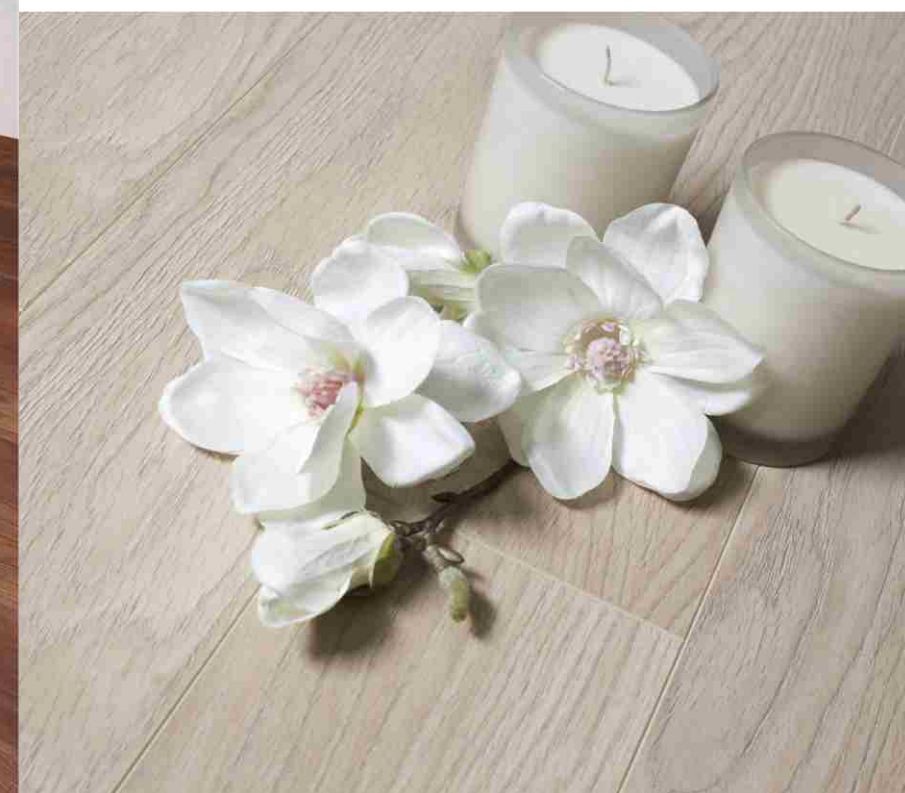

Natural Prestige - истинно неотразимая красота

Откройте для себя новый Мир с коллекцией Natural Prestige. Эта коллекция создана специально для приверженцев последних трендов в интерьере. Легкость в укладке и легкость в уходе - все это прекрасно сочетается и взаимодополняет друг друга. Оригинальность дизайнерских решений и нестандартный подход замечательным образом подчёркивается простотой и изяществом ламинированного пола Natural Prestige. Его шероховатая, повторяющая рисунок структуры имитирует настоящее дерево. Это превосходная копия, которая имеет ещё и ряд преимуществ:

в отличие от полов из натурального дерева, пол коллекции Natural Prestige очень прост в уходе, вам не составит никакого труда убрать с него различные загрязнения. А благодаря специальной антистатической поверхности вы надолго забудете что такое пыль у вас в доме! Еще одним неотъемлемым преимуществом этого ламината является легкость в укладке, благодаря инновационному замковому соединению Classen Megaloc. Ламинат из коллекции Natural Prestige полностью отвечает всем вашим представлениям о совершенстве.

10 мм/AC4, синхронная структура поверхности (STT), размер: 1286x160, 4-х сторонняя фаска