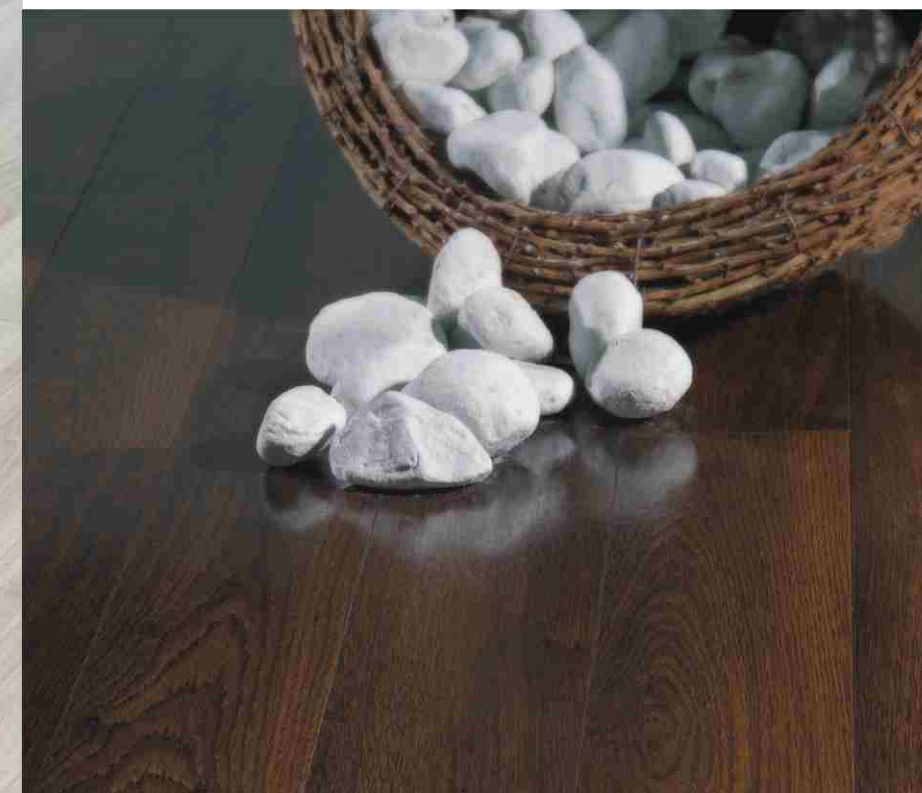

**8 мм/AC4, матовая поверхность, размер: 1286x160, 4-х сторонняя фаска**

23844  
Дуб старый

25963  
Дуб Перигород

25964  
Фреско

25965  
Дуб Кастрл

25967  
Дуб Каньон Вековой

25968  
Клен Кантор